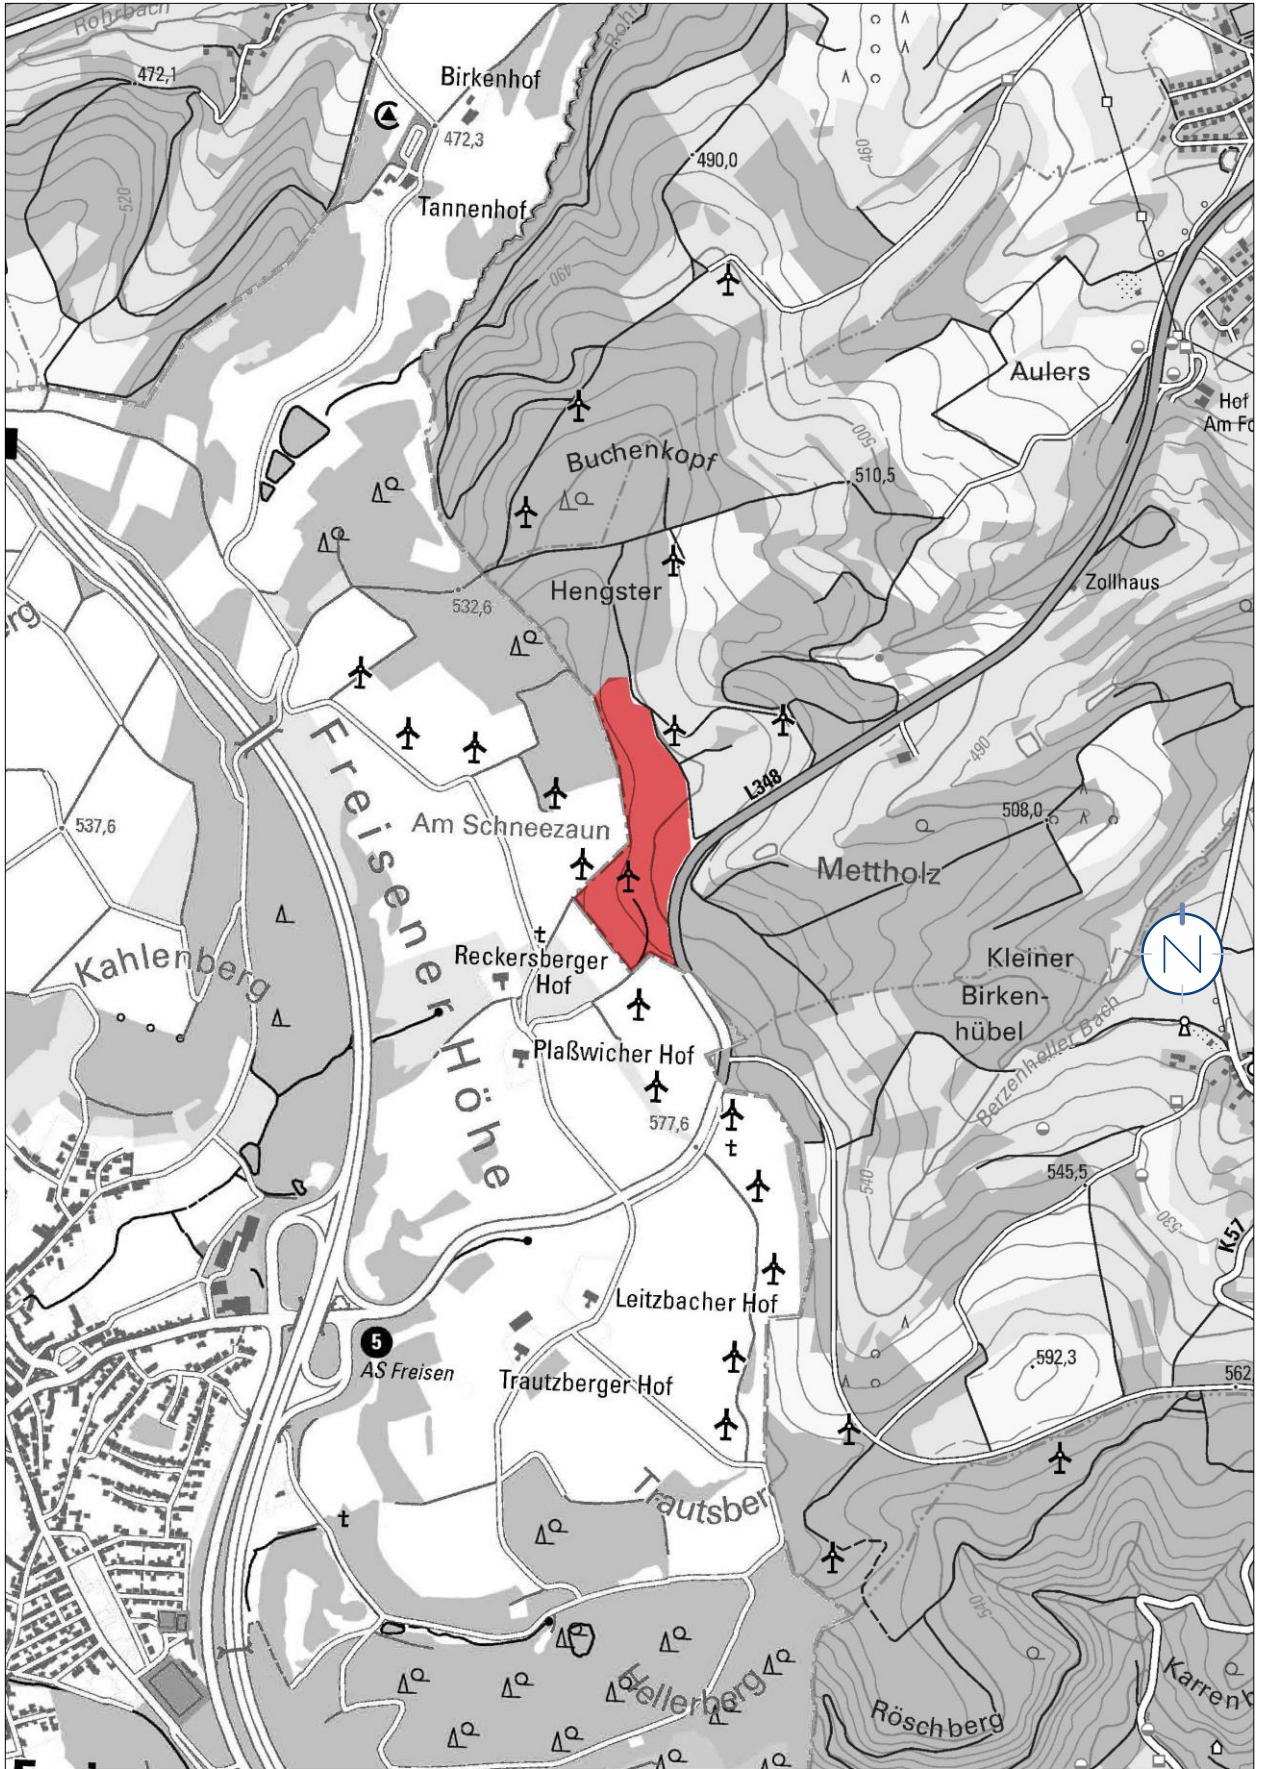

## Lageplan, o.M.

Geltungsbereich des vorhabenbezogenen Bebauungsplanes und der Teiländerung des Flächennutzungsplans „Solarpark L 348“ in der Ortsgemeinde Berschweiler

Quelle: ©GeoBasis-DE / LVermGeoRP (2023); Bearbeitung: Kernplan; Stand: 20.10.2023

Quelle: ©GeoBasis-DE / LVermGeoRP (2023); Bearbeitung: Kernplan; Stand: 20.10.2023