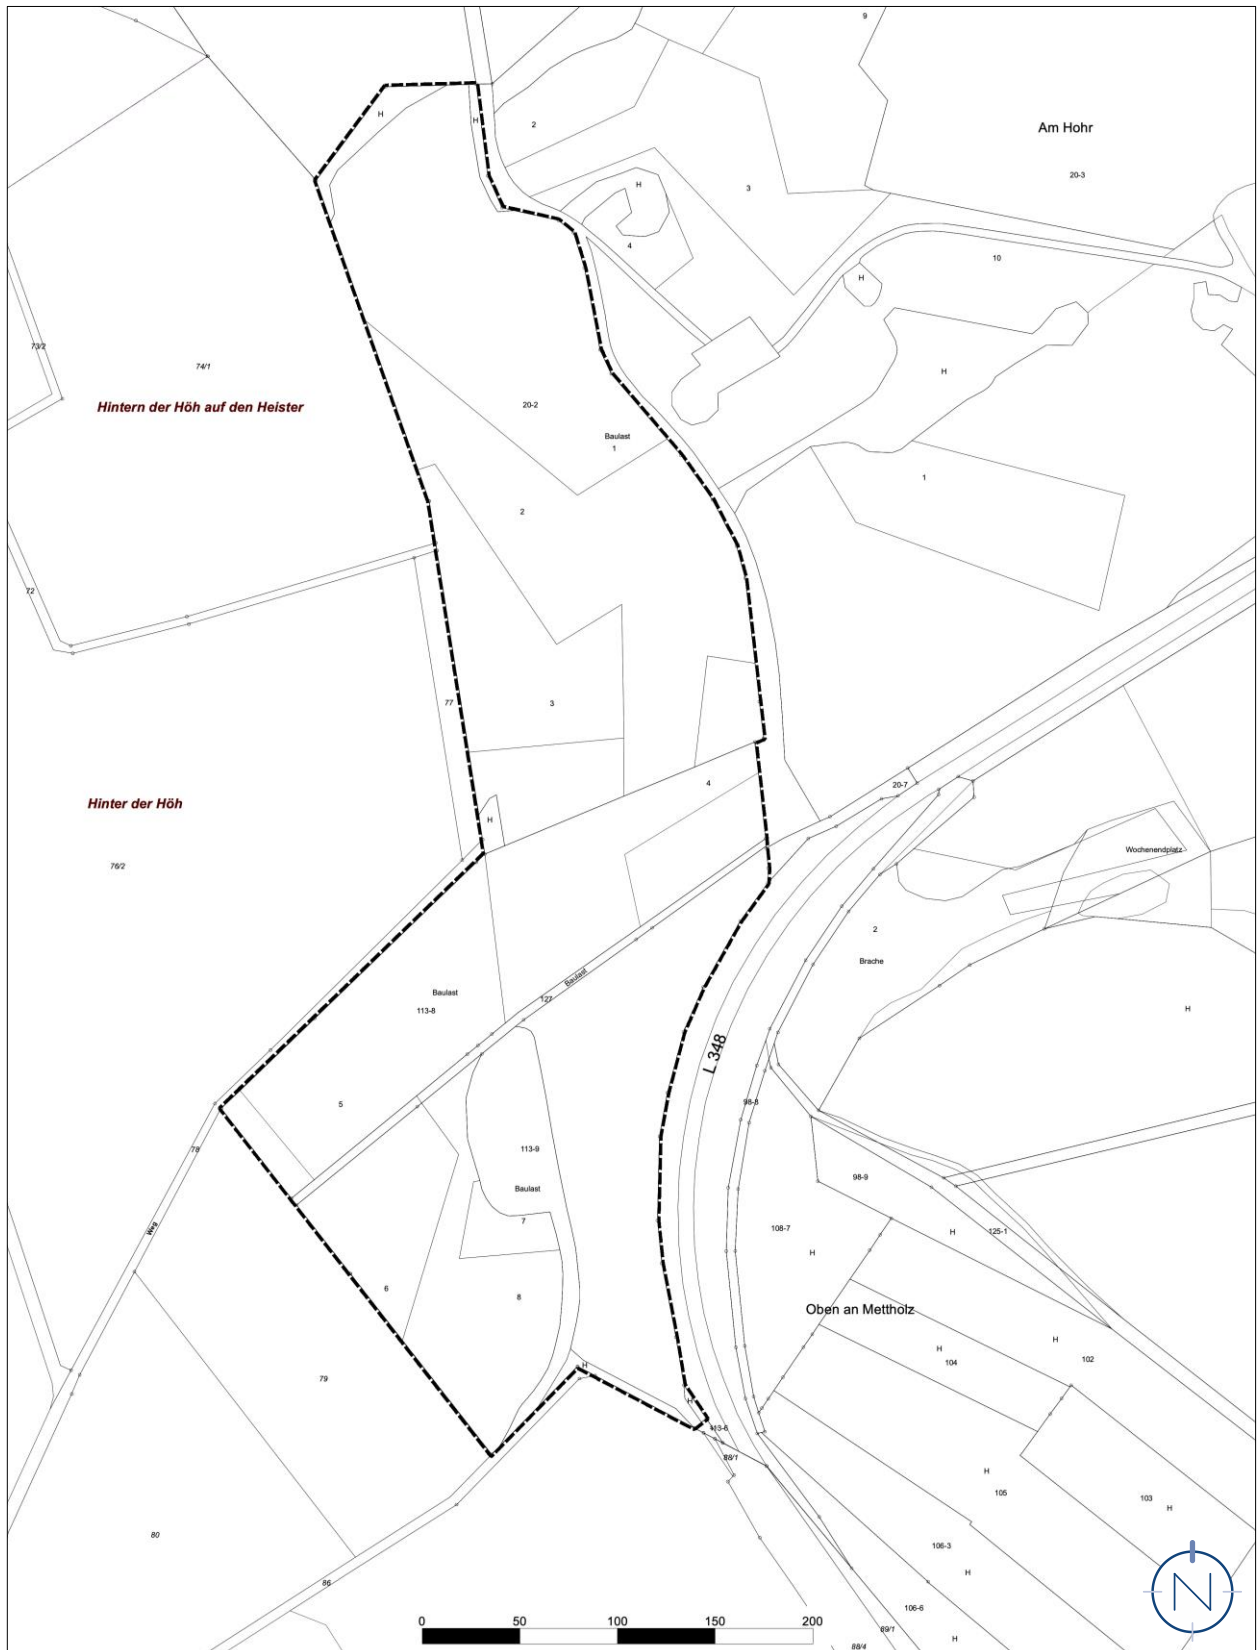

## Lageplan, o.M.

Geltungsbereich des vorhabenbezogenen Bebauungsplanes und der Teiländerung des Flächennutzungsplans „Solarpark L 348“ in der Ortsgemeinde Berschweiler

Quelle: ©GeoBasis-DE / LVermGeoRP (2023); Bearbeitung: Kernplan; Stand: 20.10.2023

Quelle: ©GeoBasis-DE / LVermGeoRP (2023); Bearbeitung: Kernplan; Stand: 20.10.2023